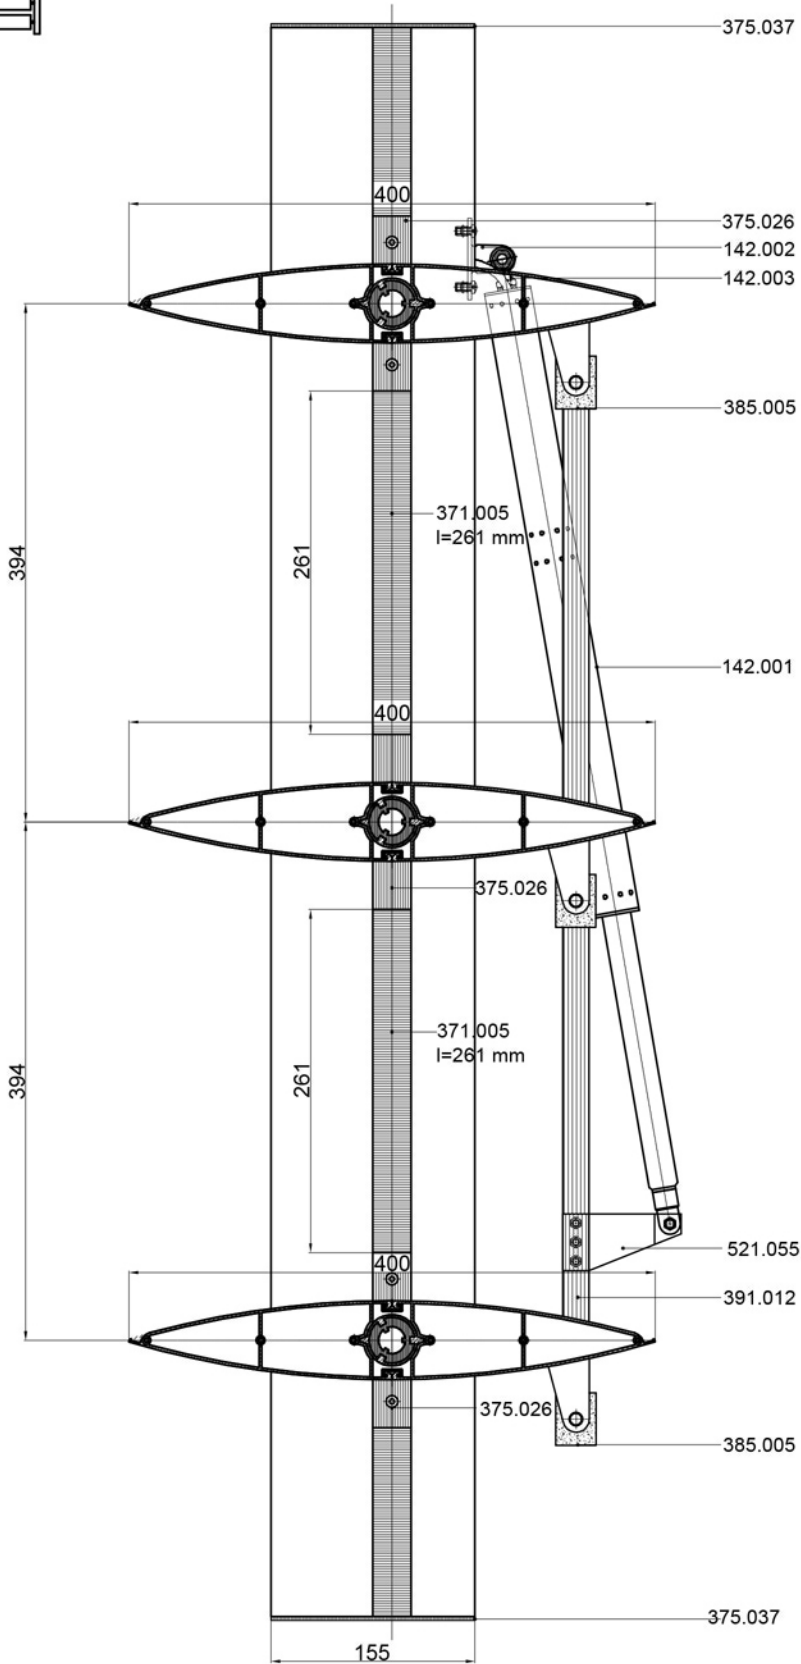

Al profil		
Art.	F 0904	
	kg/m'	3.30
	mm	554.65
	I _x (cm ⁴)	237.49
	I _y (cm ⁴)	44.34
	W _x (cm ³)	26.38
	W _y (cm ³)	16.12
	mm	sd

Al profil		
Art.	F 1100	
	kg/m'	1.584
	mm	358.26
	I _x (cm ⁴)	14.18
	I _y (cm ⁴)	20.70
	W _x (cm ³)	5.16
	W _y (cm ³)	8.54
	mm	sd

Al profil		
Art.	F 1382	
	kg/m'	0.114
	mm	57.14
	I _x (cm ⁴)	0.1216
	I _y (cm ⁴)	0.0113
	W _x (cm ³)	0.1589
	W _y (cm ³)	0.040
	mm	sd

391.011

375.027

391.011

375.027

385.005

142.001

375.027

385.005

521.055