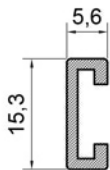

Al profil		
Art.	F 0904	
	kg/m'	3.30
	mm	554.65
	I _x (cm ⁴)	237.49
	I _y (cm ⁴)	44.34
	W _x (cm ³)	26.38
	W _y (cm ³)	16.12
	mm	sd

Al profil		
Art.	F 1100	
	kg/m'	1.584
	mm	358.26
	I _x (cm ⁴)	14.18
	I _y (cm ⁴)	20.70
	W _x (cm ³)	5.16
	W _y (cm ³)	8.54
	mm	sd

Al profil		
Art.	F 1382	
	kg/m'	0.114
	mm	57.14
	I _x (cm ⁴)	0.1216
	I _y (cm ⁴)	0.0113
	W _x (cm ³)	0.1589
	W _y (cm ³)	0.040
	mm	sd

391.011

375.027

391.011

375.027

385.005

142.001

375.027