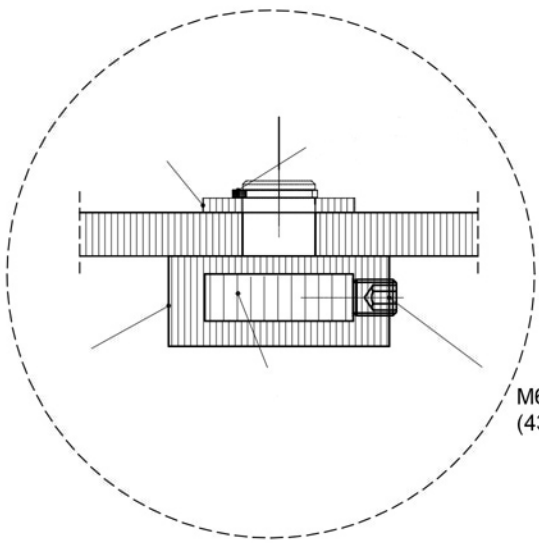

Al profil		
Art.	F 0904	
	kg/m'	3.30
	mm	554.65
	I _x (cm ⁴)	237.49
	I _y (cm ⁴)	44.34
	W _x (cm ³)	26.38
	W _y (cm ³)	16.12
	mm	sd

Al profil		
Art.	F 1100	
	kg/m'	1.584
	mm	358.26
	I _x (cm ⁴)	14.18
	I _y (cm ⁴)	20.70
	W _x (cm ³)	5.16
	W _y (cm ³)	8.54
	mm	sd

Al profil		
Art.	F 1382	
	kg/m'	0.114
	mm	57.14
	I _x (cm ⁴)	0.1216
	I _y (cm ⁴)	0.0113
	W _x (cm ³)	0.1589
	W _y (cm ³)	0.040
	mm	sd

391.011

375.027

391.011

375.027

385.005

142.001

375.027