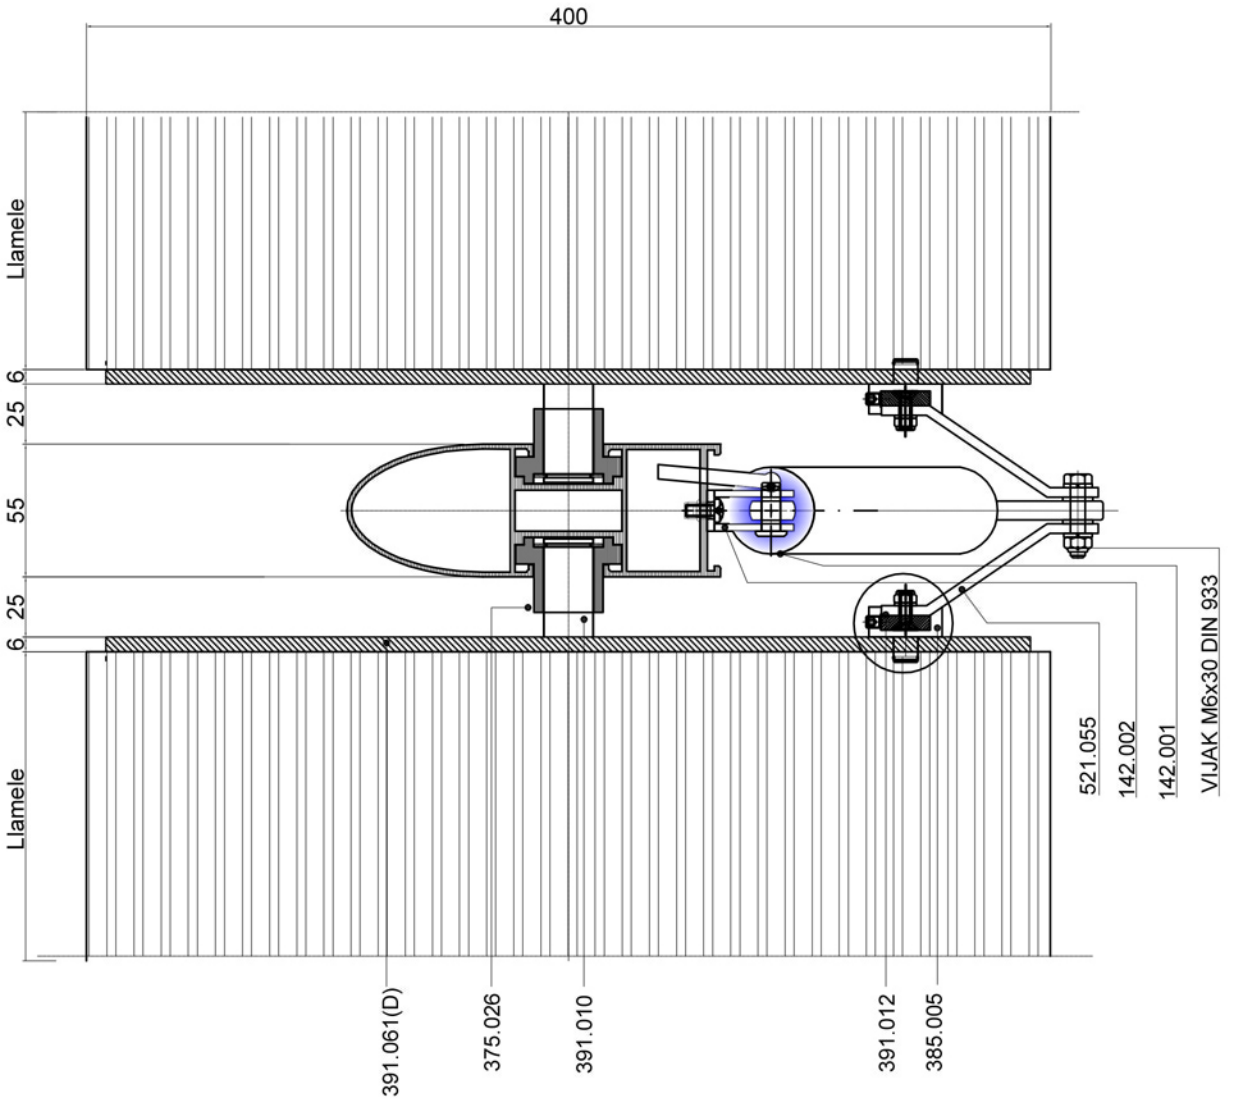

Al profil		
Art.	F 0904	
	kg/m'	3.30
	mm	554.65
	I _x (cm ⁴)	237.49
	I _y (cm ⁴)	44.34
	W _x (cm ³)	26.38
	W _y (cm ³)	16.12
	mm	sd

Al profil		
Art.	F 1100	
	kg/m'	1.584
	mm	358.26
	I _x (cm ⁴)	14.18
	I _y (cm ⁴)	20.70
	W _x (cm ³)	5.16
	W _y (cm ³)	8.54
	mm	sd

Al profil		
Art.	F 1382	
	kg/m'	0.114
	mm	57.14
	I _x (cm ⁴)	0.1216
	I _y (cm ⁴)	0.0113
	W _x (cm ³)	0.1589
	W _y (cm ³)	0.040
	mm	sd

391.011

375.027

391.011

375.027

385.005

142.001

375.027

385.005

521.055