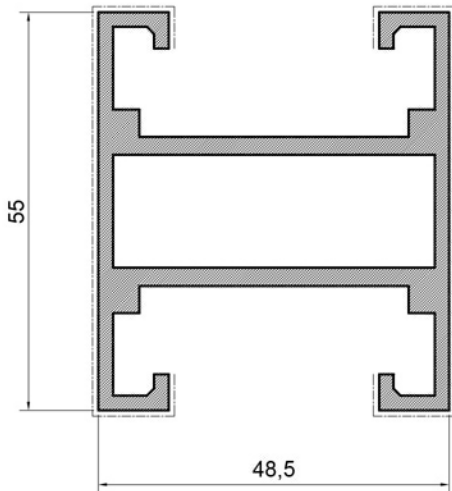

Al profil		
Art.	F 0904	
	kg/m'	3.30
	mm	554.65
	I _x (cm ⁴)	237.49
	I _y (cm ⁴)	44.34
	W _x (cm ³)	26.38
	W _y (cm ³)	16.12
	mm	sd

Al profil		
Art.	F 1100	
	kg/m'	1.584
	mm	358.26
	I _x (cm ⁴)	14.18
	I _y (cm ⁴)	20.70
	W _x (cm ³)	5.16
	W _y (cm ³)	8.54
	mm	sd

Al profil		
Art.	F 1382	
	kg/m'	0.114
	mm	57.14
	I _x (cm ⁴)	0.1216
	I _y (cm ⁴)	0.0113
	W _x (cm ³)	0.1589
	W _y (cm ³)	0.040
	mm	sd

391.011

375.027

391.011

375.027

385.005

142.001

375.027