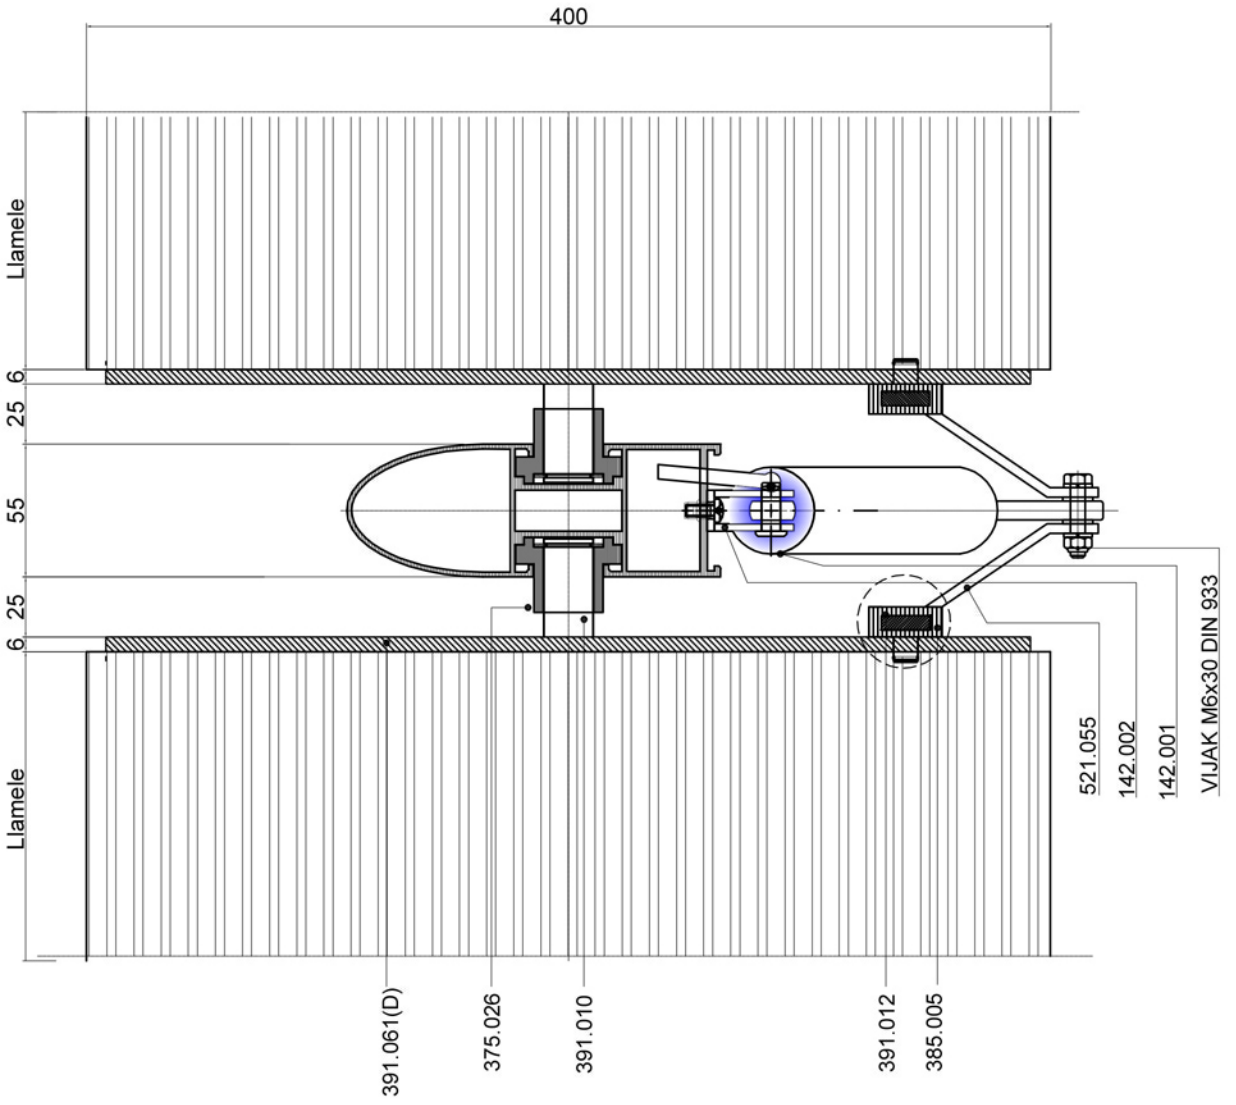

Al profil		
Art.	F 0904	
	kg/m'	3.30
	mm	554.65
	I _x (cm ⁴)	237.49
	I _y (cm ⁴)	44.34
	W _x (cm ³)	26.38
	W _y (cm ³)	16.12
	mm	sd

Al profil		
Art.	F 1100	
	kg/m'	1.584
	mm	358.26
	I _x (cm ⁴)	14.18
	I _y (cm ⁴)	20.70
	W _x (cm ³)	5.16
	W _y (cm ³)	8.54
	mm	sd

Al profil		
Art.	F 1382	
	kg/m'	0.114
	mm	57.14
	I _x (cm ⁴)	0.1216
	I _y (cm ⁴)	0.0113
	W _x (cm ³)	0.1589
	W _y (cm ³)	0.040
	mm	sd

391.011

375.027

391.011

375.027

385.005

142.001

375.027

385.005

521.055