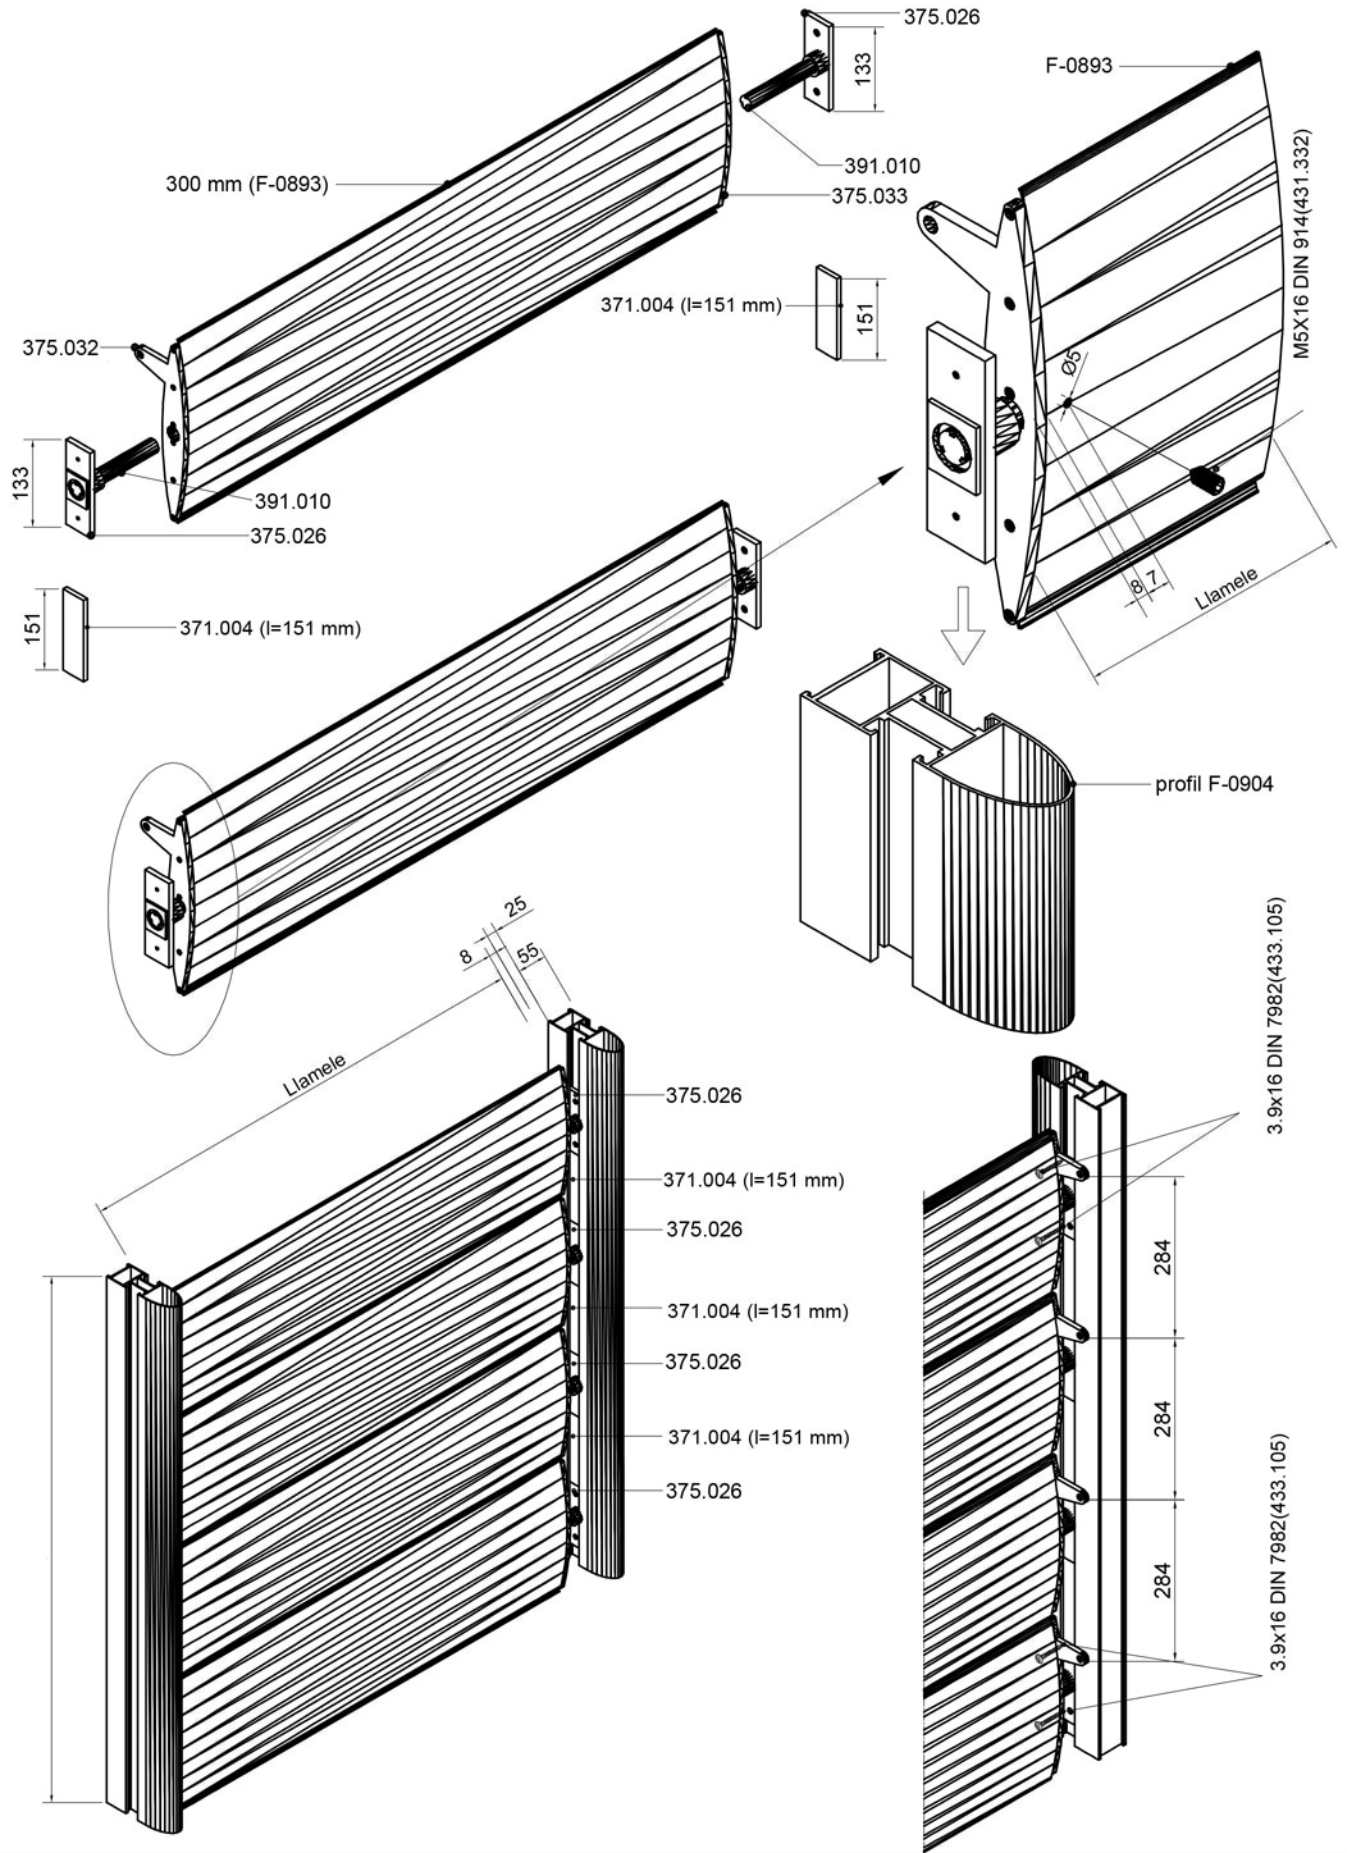

Al profil		
Art.	F 0904	
	kg/m'	3.30
	mm	554.65
	I _x (cm ⁴)	237.49
	I _y (cm ⁴)	44.34
	W _x (cm ³)	26.38
	W _y (cm ³)	16.12
	mm	sd

Al profil		
Art.	F 1100	
	kg/m'	1.584
	mm	358.26
	I _x (cm ⁴)	14.18
	I _y (cm ⁴)	20.70
	W _x (cm ³)	5.16
	W _y (cm ³)	8.54
	mm	sd

Al profil		
Art.	F 1382	
	kg/m'	0.114
	mm	57.14
	I _x (cm ⁴)	0.1216
	I _y (cm ⁴)	0.0113
	W _x (cm ³)	0.1589
	W _y (cm ³)	0.040
	mm	sd

391.011

375.027

391.011

375.027

385.005

142.001

375.027

385.005

521.055