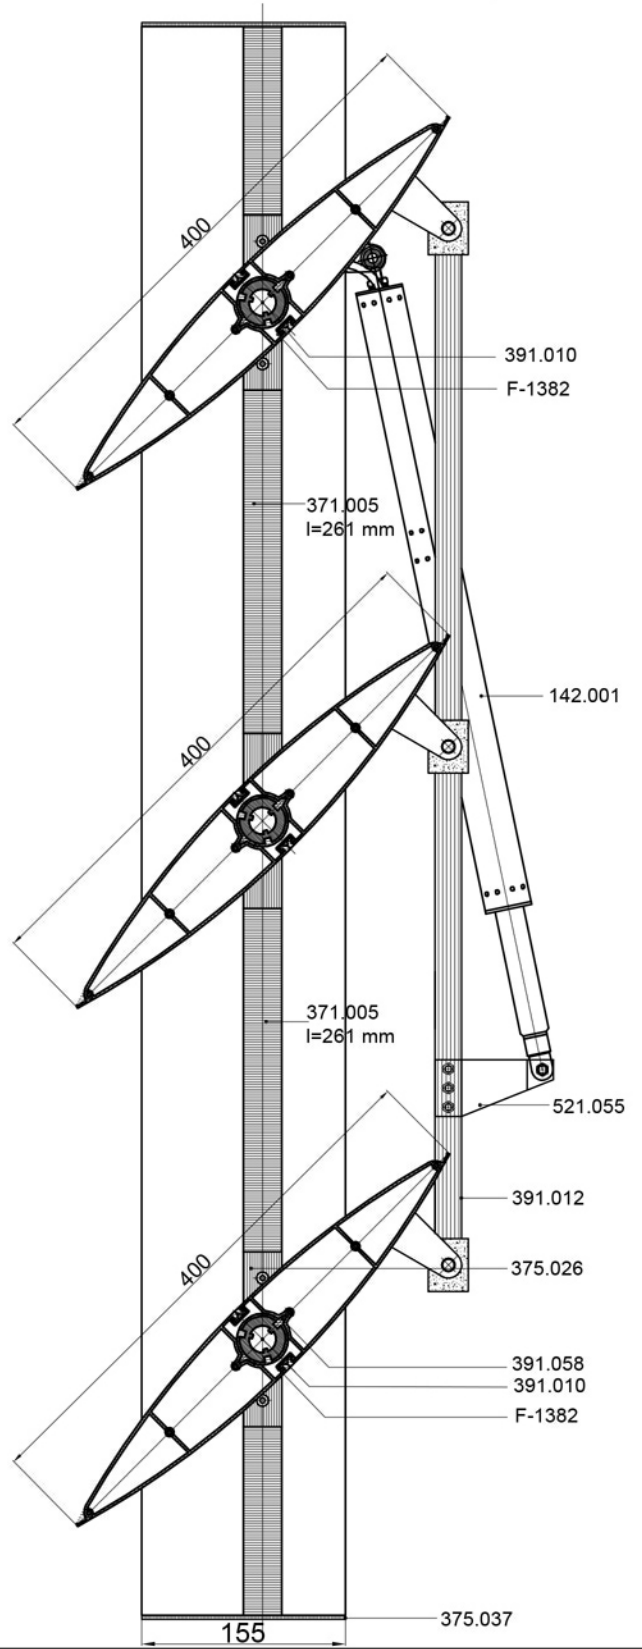

Al profil		
Art.	F 0904	
	kg/m'	3.30
	mm	554.65
	I _x (cm ⁴)	237.49
	I _y (cm ⁴)	44.34
	W _x (cm ³)	26.38
	W _y (cm ³)	16.12
	mm	sd

Al profil		
Art.	F 1100	
	kg/m'	1.584
	mm	358.26
	I _x (cm ⁴)	14.18
	I _y (cm ⁴)	20.70
	W _x (cm ³)	5.16
	W _y (cm ³)	8.54
	mm	sd

Al profil		
Art.	F 1382	
	kg/m'	0.114
	mm	57.14
	I _x (cm ⁴)	0.1216
	I _y (cm ⁴)	0.0113
	W _x (cm ³)	0.1589
	W _y (cm ³)	0.040
	mm	sd

391.011

375.027

391.011

375.027

385.005

142.001

375.027

385.005

521.055