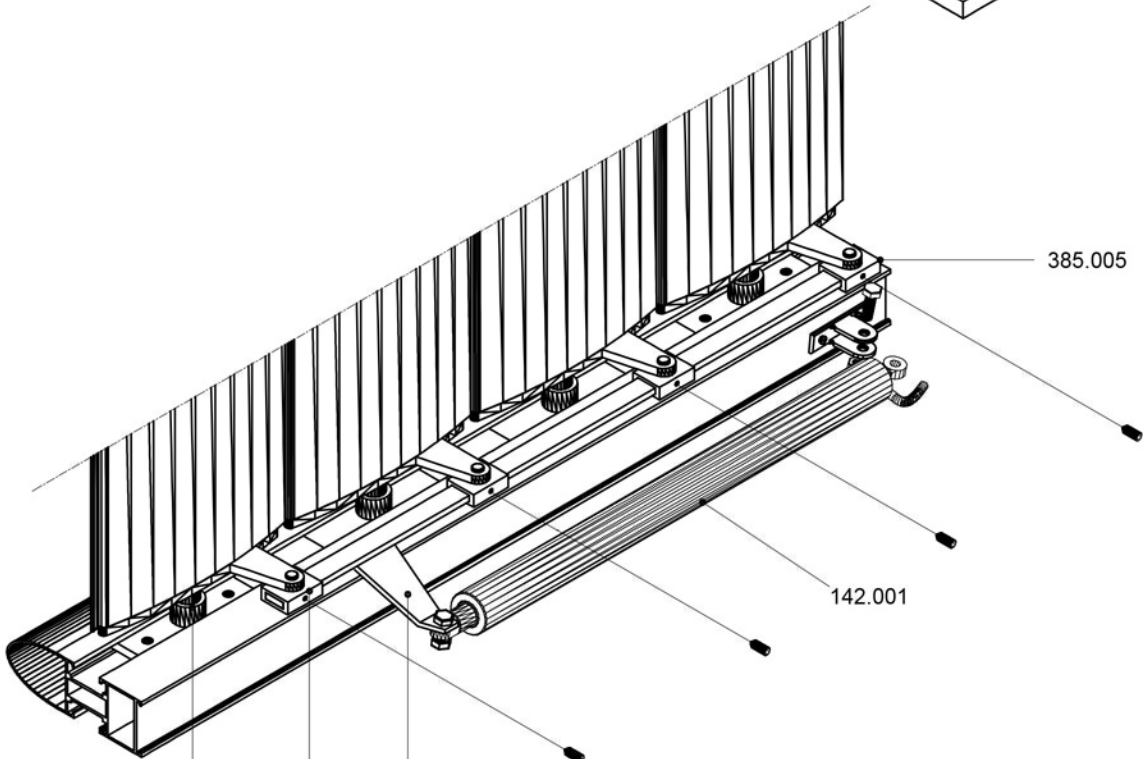

Al profil		
Art.	F 0904	
	kg/m'	3.30
	mm	554.65
	I _x (cm ⁴)	237.49
	I _y (cm ⁴)	44.34
	W _x (cm ³)	26.38
	W _y (cm ³)	16.12
	mm	sd

Al profil		
Art.	F 1100	
	kg/m'	1.584
	mm	358.26
	I _x (cm ⁴)	14.18
	I _y (cm ⁴)	20.70
	W _x (cm ³)	5.16
	W _y (cm ³)	8.54
	mm	sd

Al profil		
Art.	F 1382	
	kg/m'	0.114
	mm	57.14
	I _x (cm ⁴)	0.1216
	I _y (cm ⁴)	0.0113
	W _x (cm ³)	0.1589
	W _y (cm ³)	0.040
	mm	sd

391.011

375.027

391.011

375.027

385.005

142.001

375.027