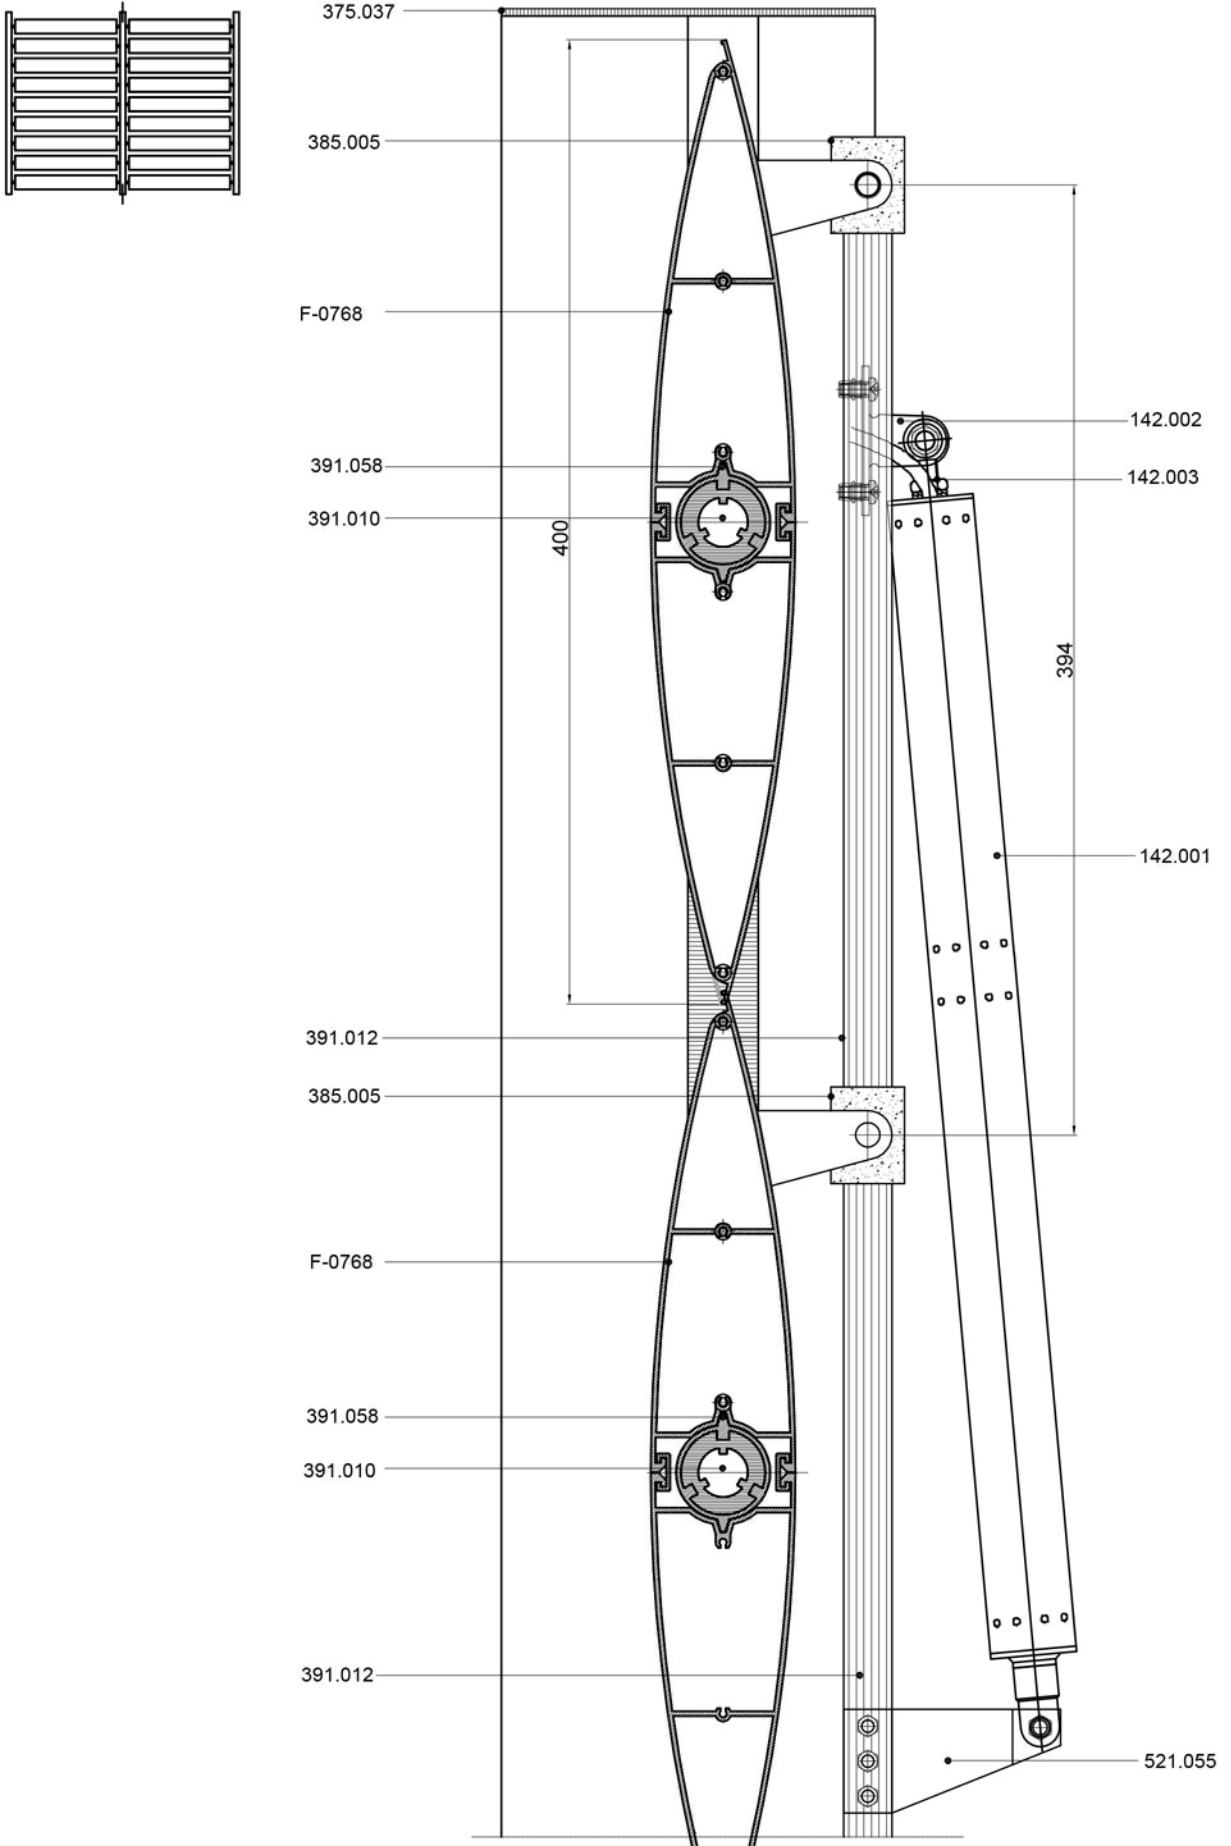

Al profil		
Art.	F 0904	
	kg/m'	3.30
	mm	554.65
	I _x (cm ⁴)	237.49
	I _y (cm ⁴)	44.34
	W _x (cm ³)	26.38
	W _y (cm ³)	16.12
	mm	sd

Al profil		
Art.	F 1100	
	kg/m'	1.584
	mm	358.26
	I _x (cm ⁴)	14.18
	I _y (cm ⁴)	20.70
	W _x (cm ³)	5.16
	W _y (cm ³)	8.54
	mm	sd

Al profil		
Art.	F 1382	
	kg/m'	0.114
	mm	57.14
	I _x (cm ⁴)	0.1216
	I _y (cm ⁴)	0.0113
	W _x (cm ³)	0.1589
	W _y (cm ³)	0.040
	mm	sd

391.011

375.027

391.011

375.027

385.005

142.001

375.027

385.005

521.055