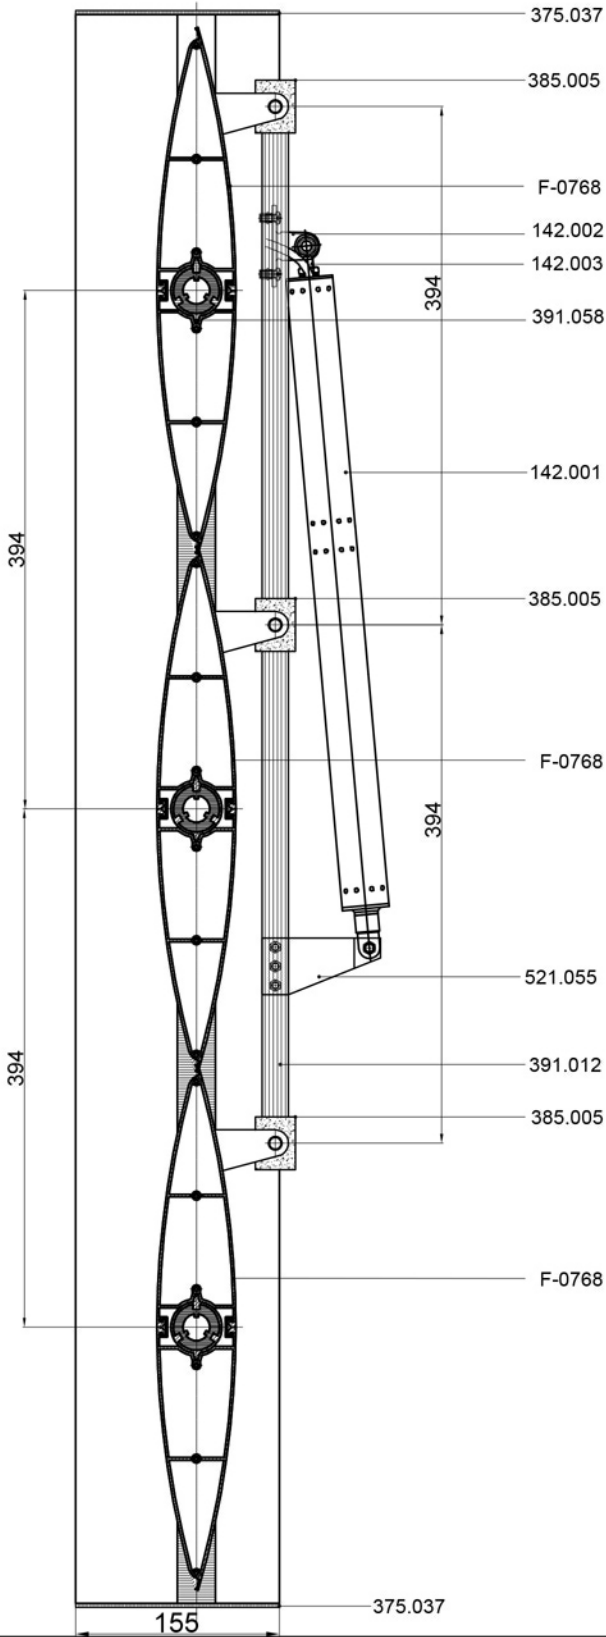

Al profil		
Art.	F 0904	
	kg/m'	3.30
	mm	554.65
	I _x (cm ⁴)	237.49
	I _y (cm ⁴)	44.34
	W _x (cm ³)	26.38
	W _y (cm ³)	16.12
	mm	sd

Al profil		
Art.	F 1100	
	kg/m'	1.584
	mm	358.26
	I _x (cm ⁴)	14.18
	I _y (cm ⁴)	20.70
	W _x (cm ³)	5.16
	W _y (cm ³)	8.54
	mm	sd

Al profil		
Art.	F 1382	
	kg/m'	0.114
	mm	57.14
	I _x (cm ⁴)	0.1216
	I _y (cm ⁴)	0.0113
	W _x (cm ³)	0.1589
	W _y (cm ³)	0.040
	mm	sd

391.011

375.027

391.011

375.027

385.005

142.001

375.027

385.005

521.055